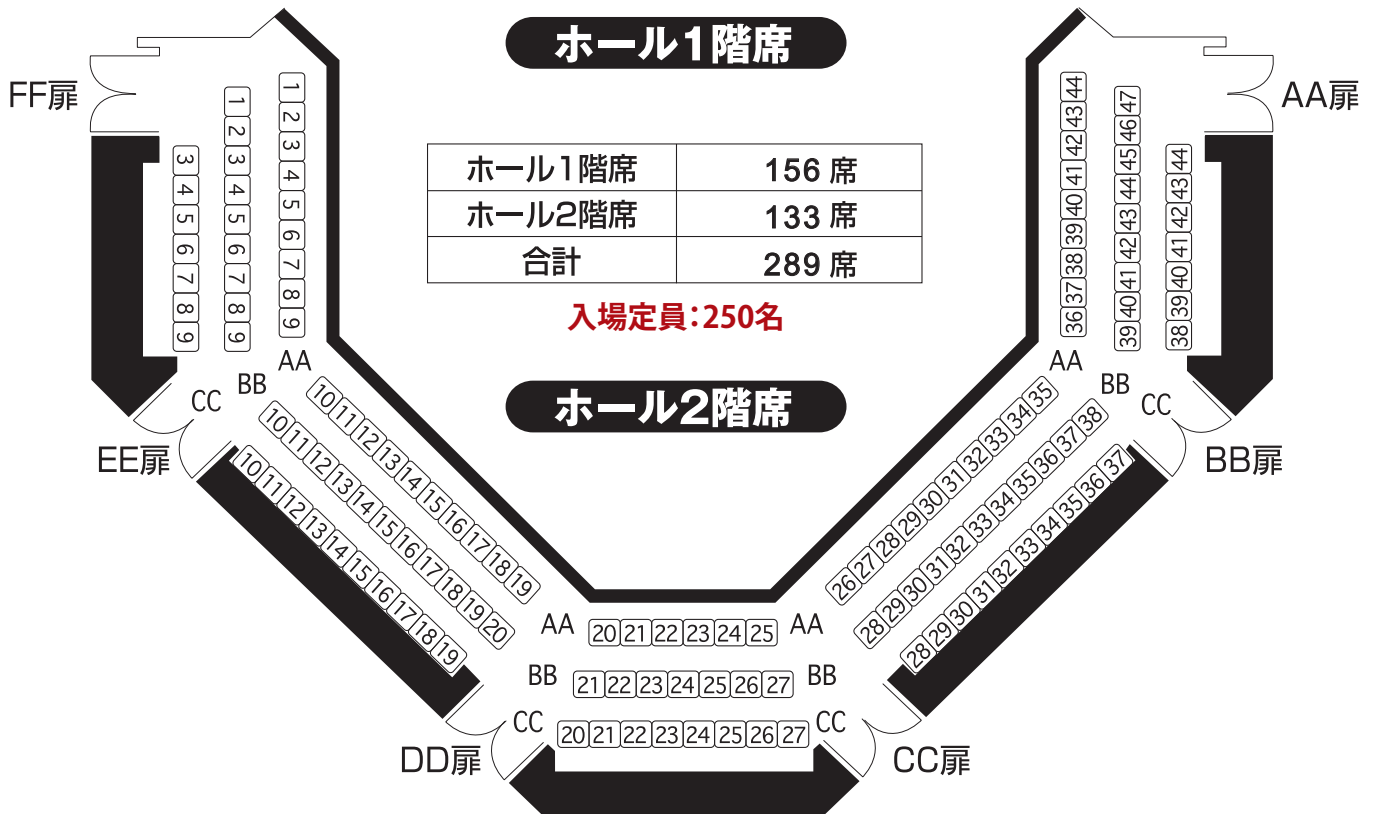

座席案内

**289席**  
(入場定員: **250名**)

- (注1) ロビー等の混雑を避けるため、**入場定員を250名**とさせていただきます。
- (注2) ステージから客席最前列まで2mを確保するため、1階席A5~16は通常の位置より後方に1列分下がります。1階席1列、LA列~LD列、RA列~RD列は設置いたしません。
- (注3) 歌唱のある公演については、歌唱位置をステージ前面より1m以上後方に設定する等の措置により、客席の最前列と3m以上の距離を確保します。

2020年12月14日\_現在