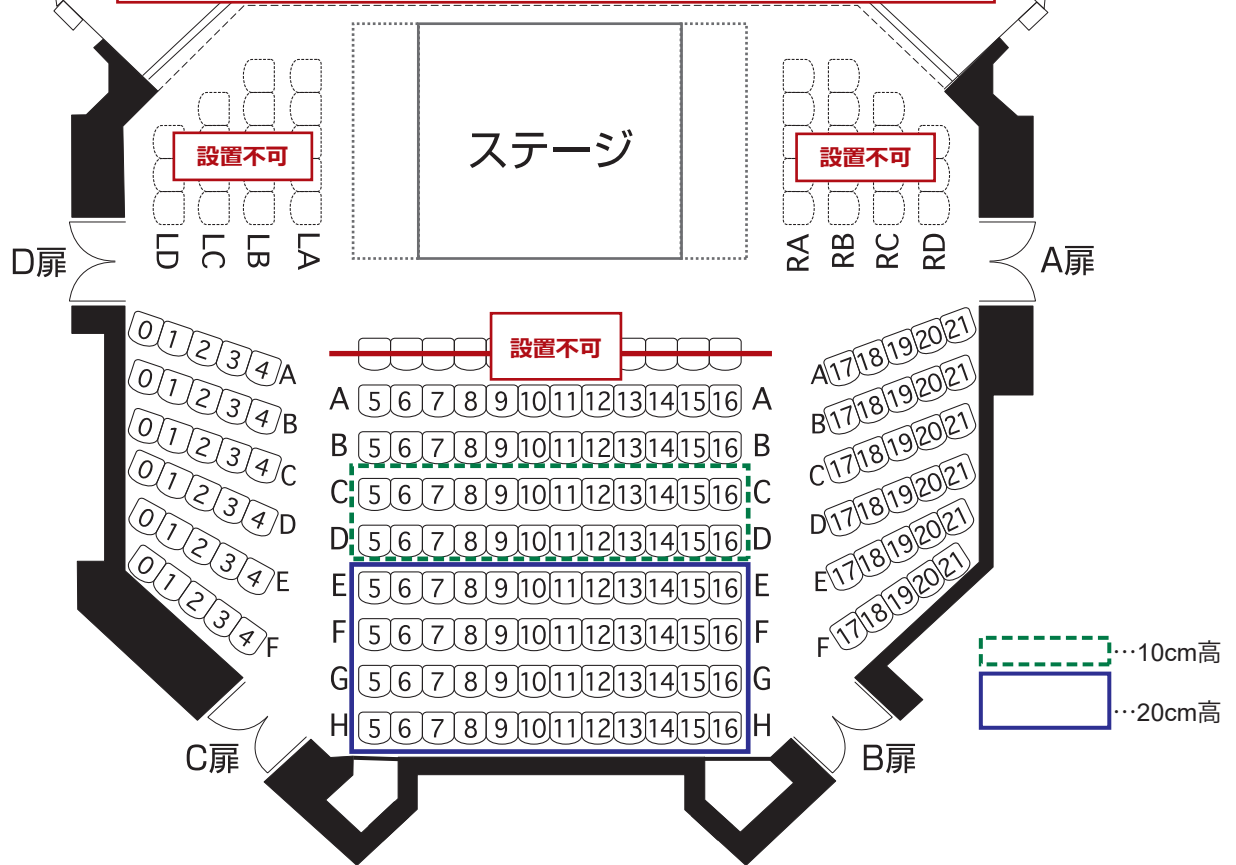

座席案内

**289席**  
(入場定員: **250名**)

- (注1) ロビー等の混雑を避けるため、**入場定員を250名**とさせていただきます。
- (注2) ステージから客席最前列まで2mを確保するため、1階席A5~16は通常の位置より後方に1列分下がります。1階席1列、LA列~LD列、RA列~RD列は設置いたしません。
- (注3) 歌唱のある公演については、歌唱位置をステージ前面より1m以上後方に設定する等の措置により、客席の最前列と3m以上の距離を確保します。