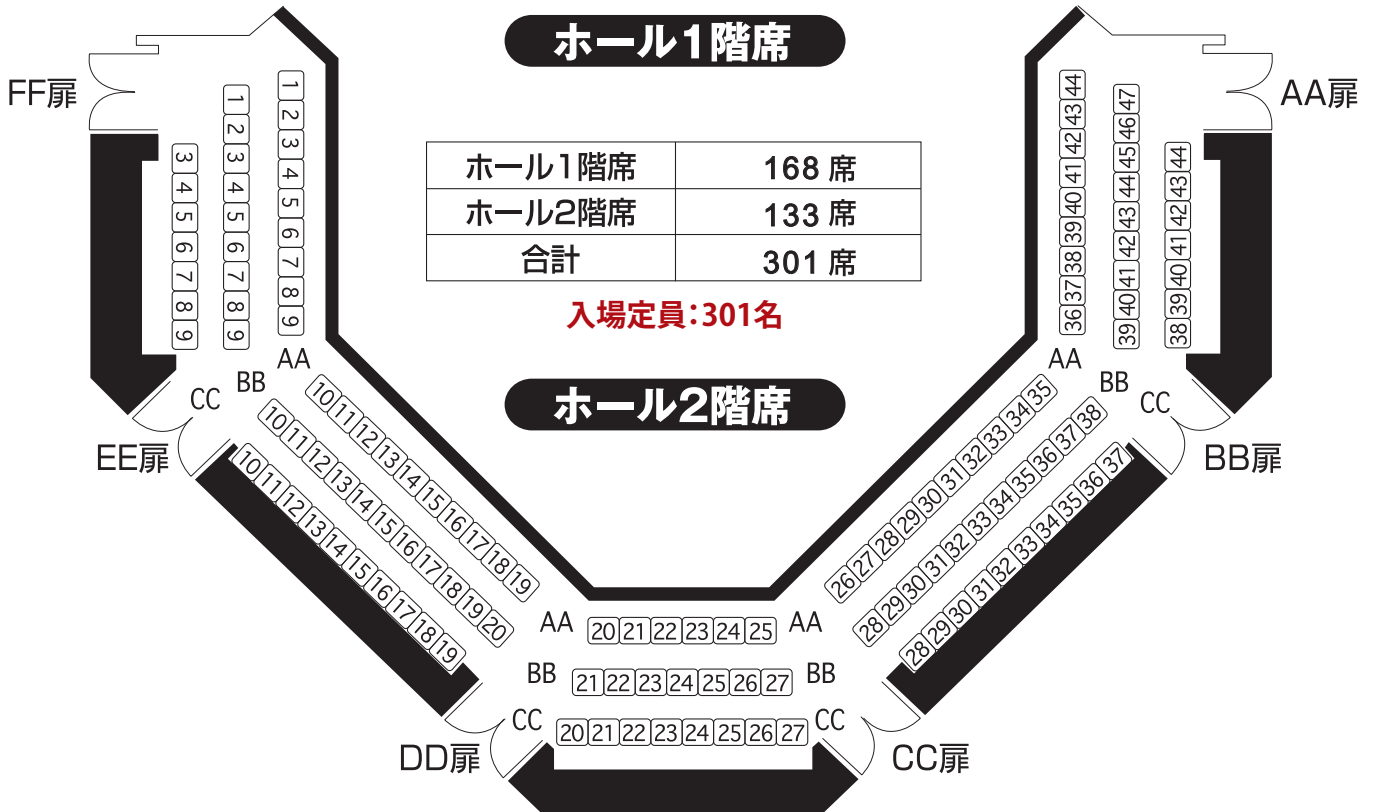

(注1) ロビー等の混雑を避けるため、**入場定員を301名**とさせていただきます。
 (注2) 歌唱以外の公演:演奏位置から客席最前列まで最低2mの確保が必要なため、演奏位置を舞台前面より1m以上後方に設定してください。
 (注3) 歌唱のある公演:歌唱位置から客席最前列まで3mの確保が必要なためA5~A16の設置はできません。
 (注4) ステージ横のLA~LD、RA~RDは301席の範囲内で設置可能です。
 ご希望の方はホールまでご相談ください。

座席案内

301席
(入場定員: **301名**)

ホール1階席

ホール1階席	168 席
ホール2階席	133 席
合計	301 席

入場定員: 301名

ホール2階席

2021年11月1日_現在