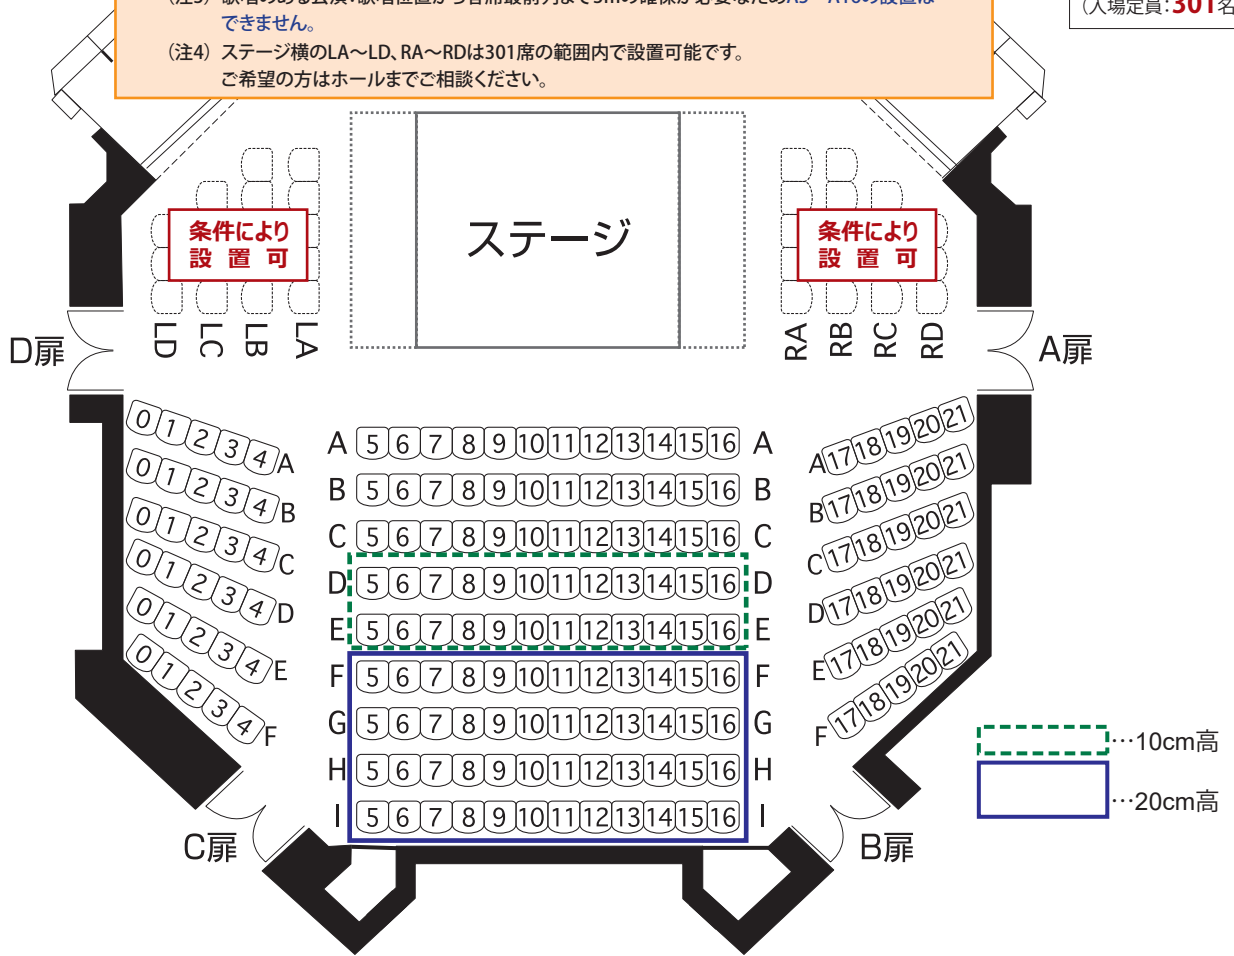

(注1) ロビー等の混雑を避けるため、**入場定員を301名**とさせていただきます。
 (注2) 歌唱以外の公演:演奏位置から客席最前列まで最低2mの確保が必要なため、演奏位置を舞台前面より1m以上後方に設定してください。
 (注3) 歌唱のある公演:歌唱位置から客席最前列まで3mの確保が必要なためA5~A16の設置はできません。
 (注4) ステージ横のLA~LD、RA~RDは301席の範囲内で設置可能です。
 ご希望の方はホールまでご相談ください。

座席案内

301席
(入場定員: **301名**)

ホール1階席

ホール1階席	168 席
ホール2階席	133 席
合計	301 席

入場定員: 301名

ホール2階席

2021年11月1日_現在