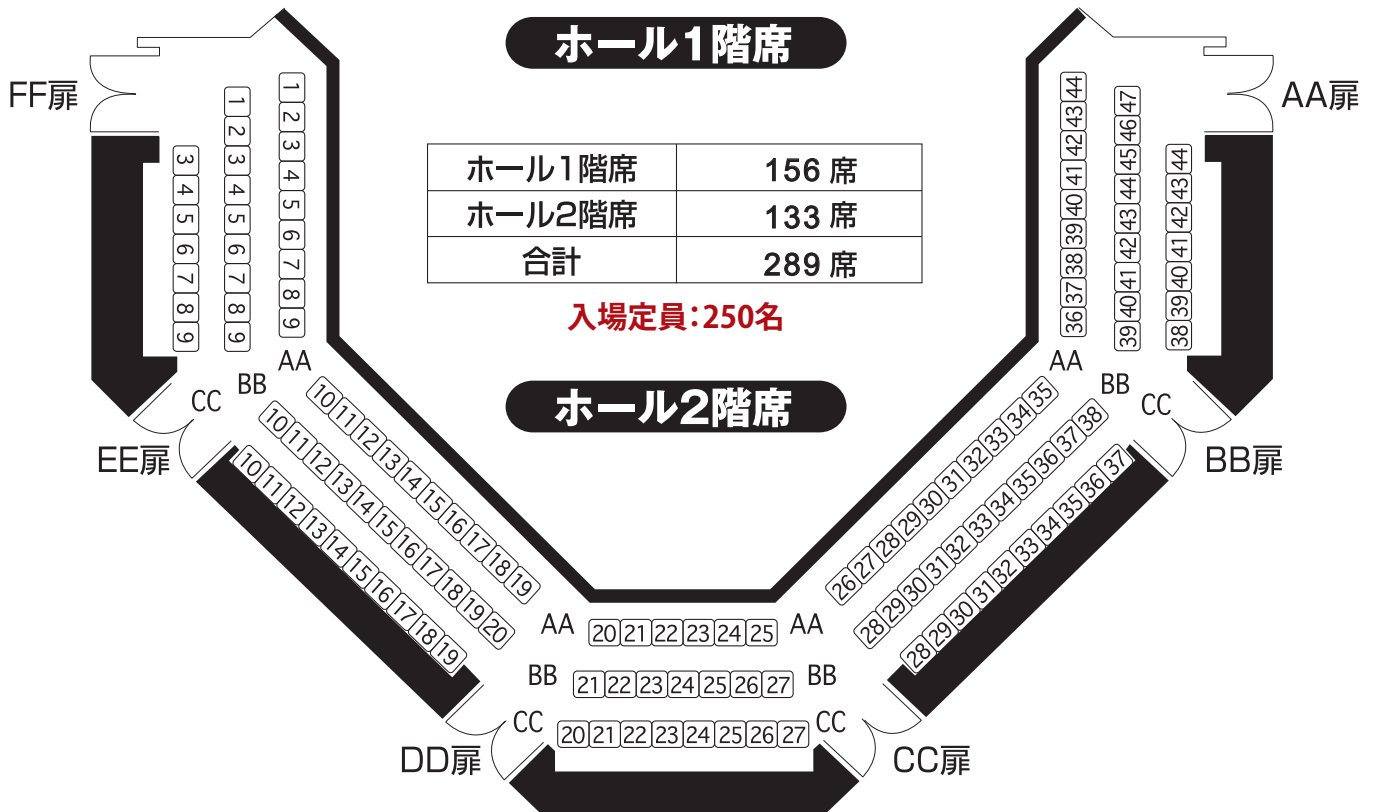

座席案内

**289席**  
(入場定員: **250名**)

- (注1) ロビー等の混雑を避けるため、**入場定員を250名**とさせていただきます。
- (注2) ステージから客席最前列まで2mを確保するため、1階席A5~16は通常の位置より後方に1列分下がります。1階席1列、LA列~LD列、RA列~RD列は設置いたしません。
- (注3) 経過措置として、公演により対策座席表と異なる場合がございます。

2020年10月1日\_現在