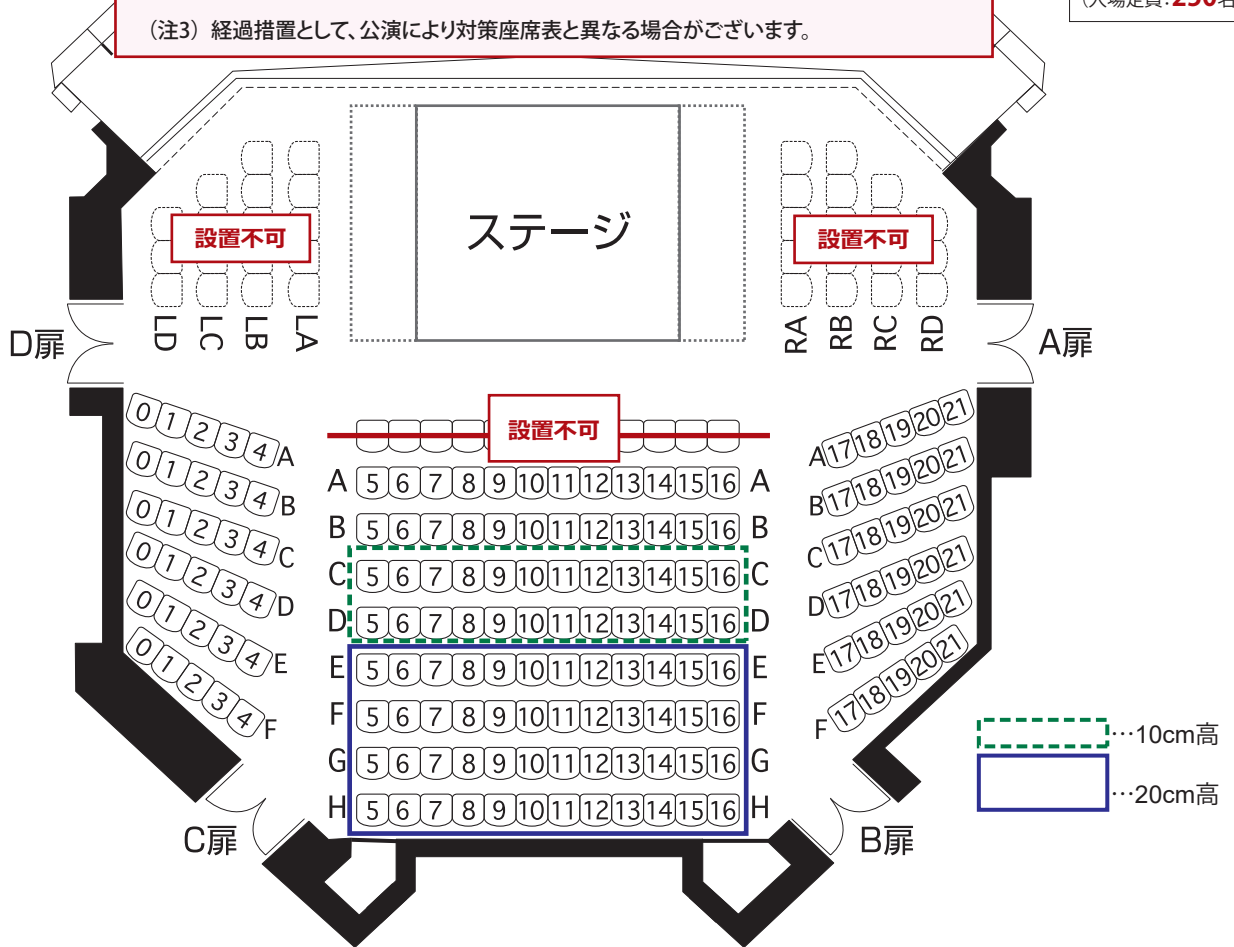

座席案内

**289席**  
(入場定員: **250名**)

- (注1) ロビー等の混雑を避けるため、**入場定員を250名**とさせていただきます。
- (注2) ステージから客席最前列まで2mを確保するため、1階席A5~16は通常の位置より後方に1列分下がります。1階席1列、LA列~LD列、RA列~RD列は設置いたしません。
- (注3) 経過措置として、公演により対策座席表と異なる場合がございます。