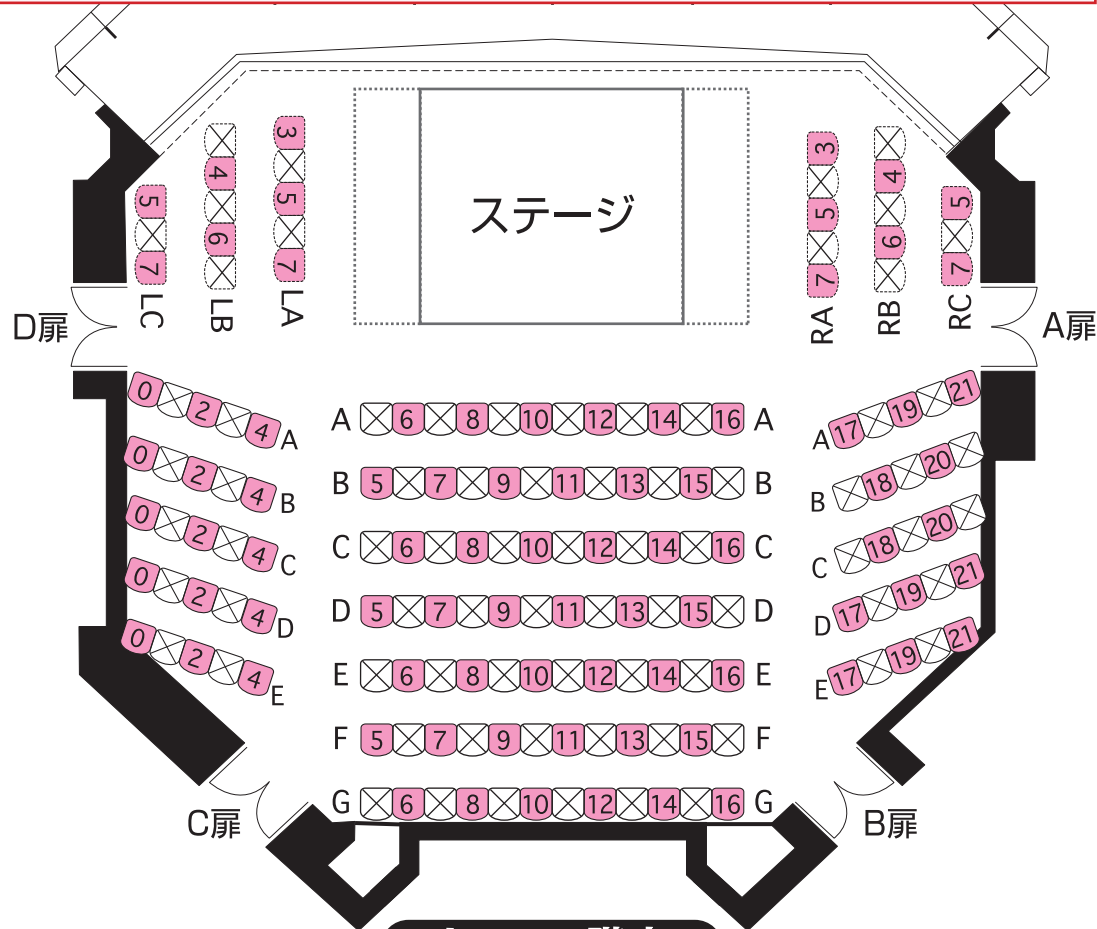

※ ⊗ 席には、着席不可表示をしております。

座席案内

151席

- (注1) 1階席左右ブロックは、図面上、前後が並んでいる箇所がありますが、**実際は互い違いの配席**となります。
- (注2) 1階席左右ブロックは、列の角度が異なるため、対称ではありません。
- (注3) 席数確保を優先するため、**1階席中央ブロックの段差**はございません。

ホール1階席

ホール1階席	84 席
ホール2階席	67 席
合計	151 席

ホール2階席