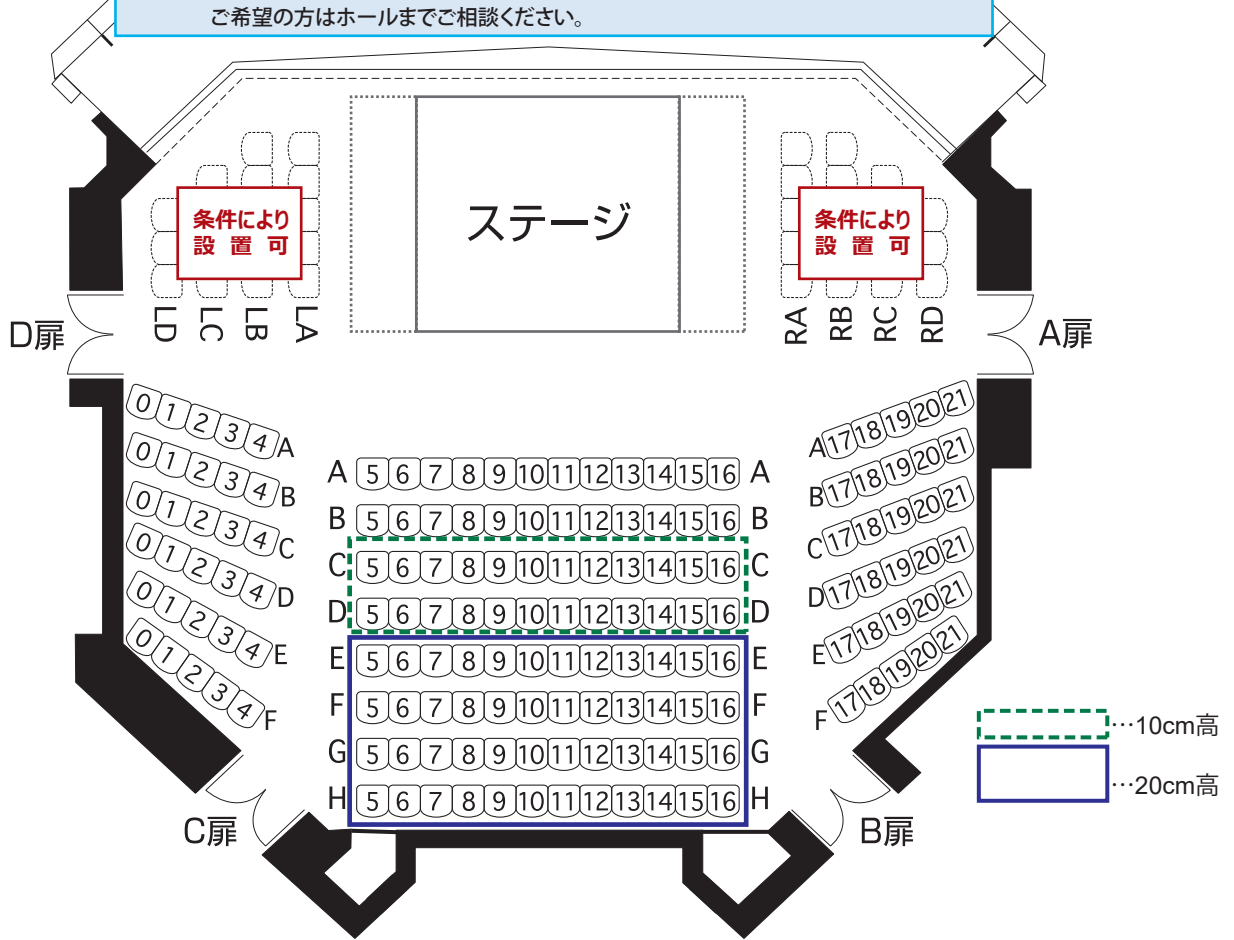

(注1) 歌唱のある公演は歌唱位置から客席最前列まで3mの確保が必要なためこちらの座席表をご使用ください。
(注2) ステージ横のLA~LD、RA~RDは301席の範囲内で設置可能です。ご希望の方はホールまでご相談ください。

ホール1階席

ホール1階席	156 席
ホール2階席	133 席
合計	289 席

ホール2階席