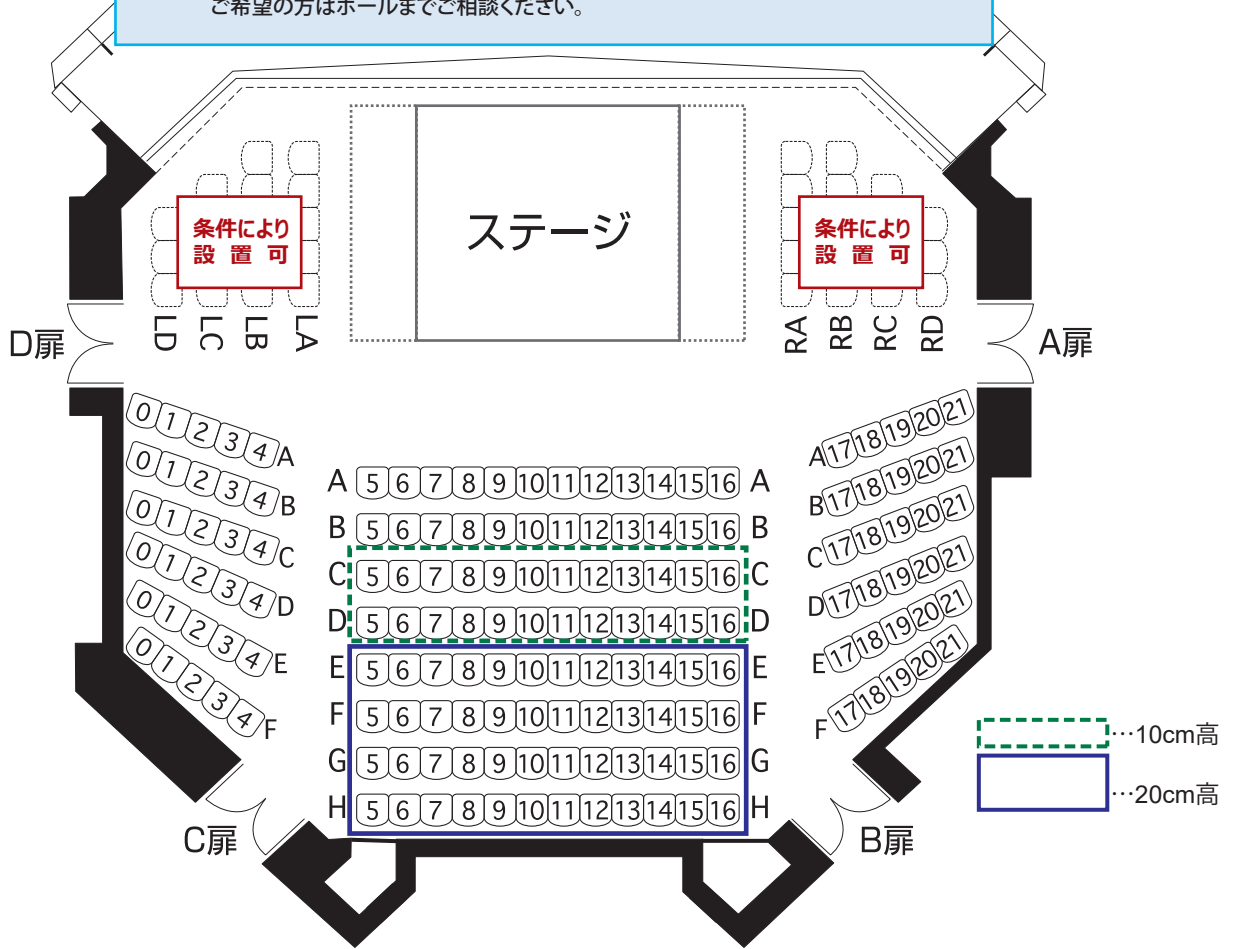

(注1) ロビー等の混雑を避けるため、**入場定員を301名**とさせていただきます。  
 (注2) ステージ横のLA~LD、RA~RDは301席の範囲内で設置可能です。  
 ご希望の方はホールまでご相談ください。

## ホール1階席

ホール1階席	156~168席
ホール2階席	133席
合計	301席以内

**入場定員:301名**

## ホール2階席

2021年11月1日\_現在