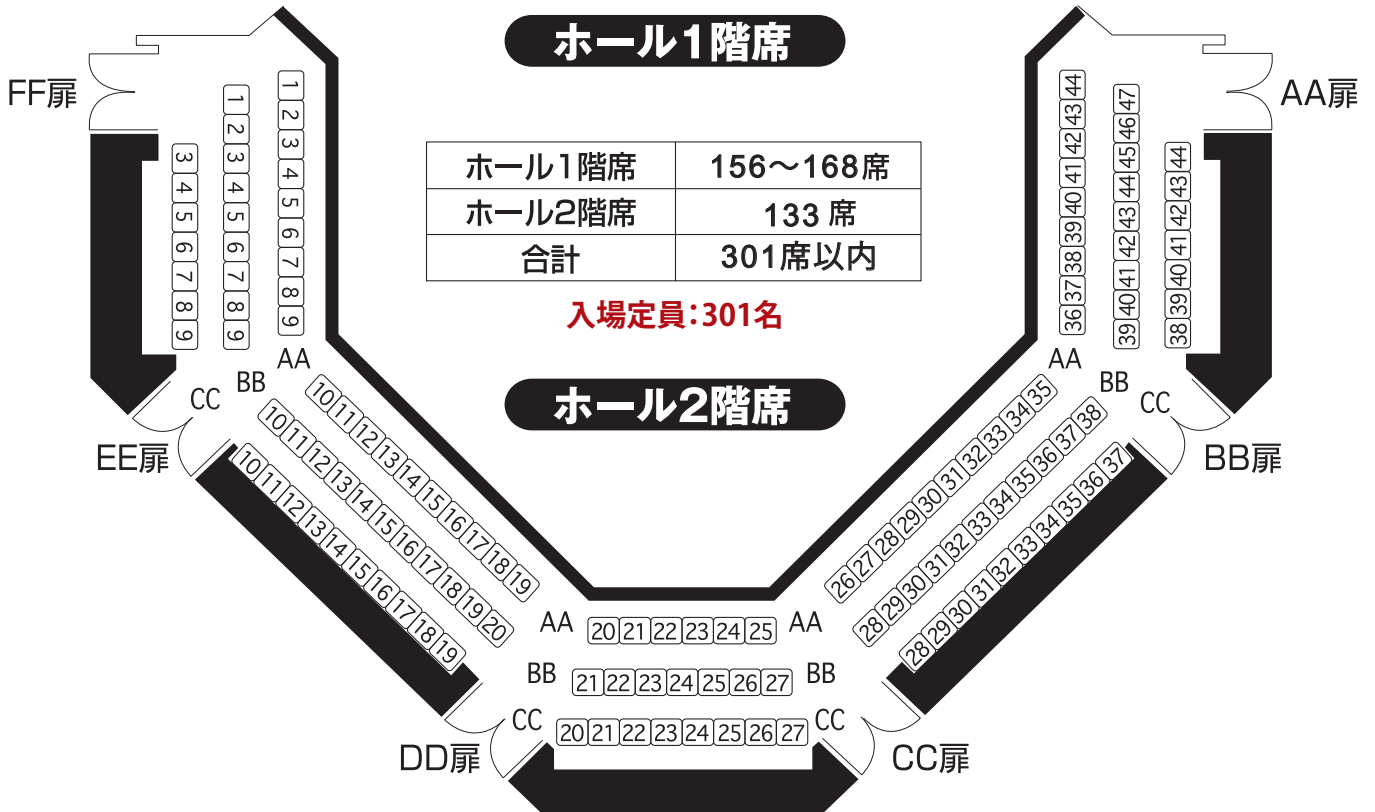

(注1) ロビー等の混雑を避けるため、**入場定員を301名**とさせていただきます。  
 (注2) ステージ横のLA~LD、RA~RDは301席の範囲内で設置可能です。  
 ご希望の方はホールまでご相談ください。

## ホール1階席

ホール1階席	156~168席
ホール2階席	133席
合計	301席以内

**入場定員:301名**

## ホール2階席

2021年11月1日\_現在